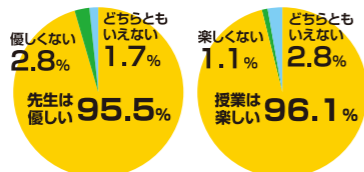

スクール21はこの夏、 キミの頑張りに、とことん応えます。

キミの学力、そのままじゃ、もったいない。

塾が初めてのキミも

大丈夫かな？

志望校合格を目指すキミも

絶対、合格したい！

部活も頑張りたいキミも

部活も勉強も！

スクール21の夏期講習は塾が初めてでも安心です！

■スクール21の夏期講習は入塾時に单元ごとに細かく苦手を見える化してピンポイントで克服フォローしてから授業に入ります。

■塾生アンケートでは95.5%の生徒が「先生は優しい」と答えています。また、96.1%の生徒が「先生は楽しい」と答えています。

赤い箇所がキミの弱点

スクール21の夏期講習は入試に強い夏期講習です！

■スクール21の夏期講習は、すべての授業が入試に直結していますから、授業を受けるだけで合格力がアップします。
■県下屈指の入試情報力でキミの入試を有利に導きます。

受験生必見！
志望校合格の無料イベント！
彩の国 進学フェア 無料
保存版偏差値一覧&偏差値マップをお配りします！
7/21(土) 10:00~17:00
7/22(日) 9:30~16:30
会場：さいたまスーパーアリーナ

夏期講習受講生及び入塾された中3生にプレゼント！
スクール21 著
2019埼玉県公立高校
受験必勝マニュアルI

スクール21の夏期講習なら部活と両立できます！

■スクール21の夏期講習は部活と両立できる時間設定です。
■大会などで授業に出られなかった場合でもわかるまで無料で補習フォローします。