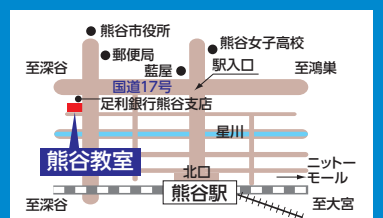

●電話受付時間 10:00~19:00※日・祝を除きます。 ●窓口受付時間 14:00~19:00※日・祝を除きます。